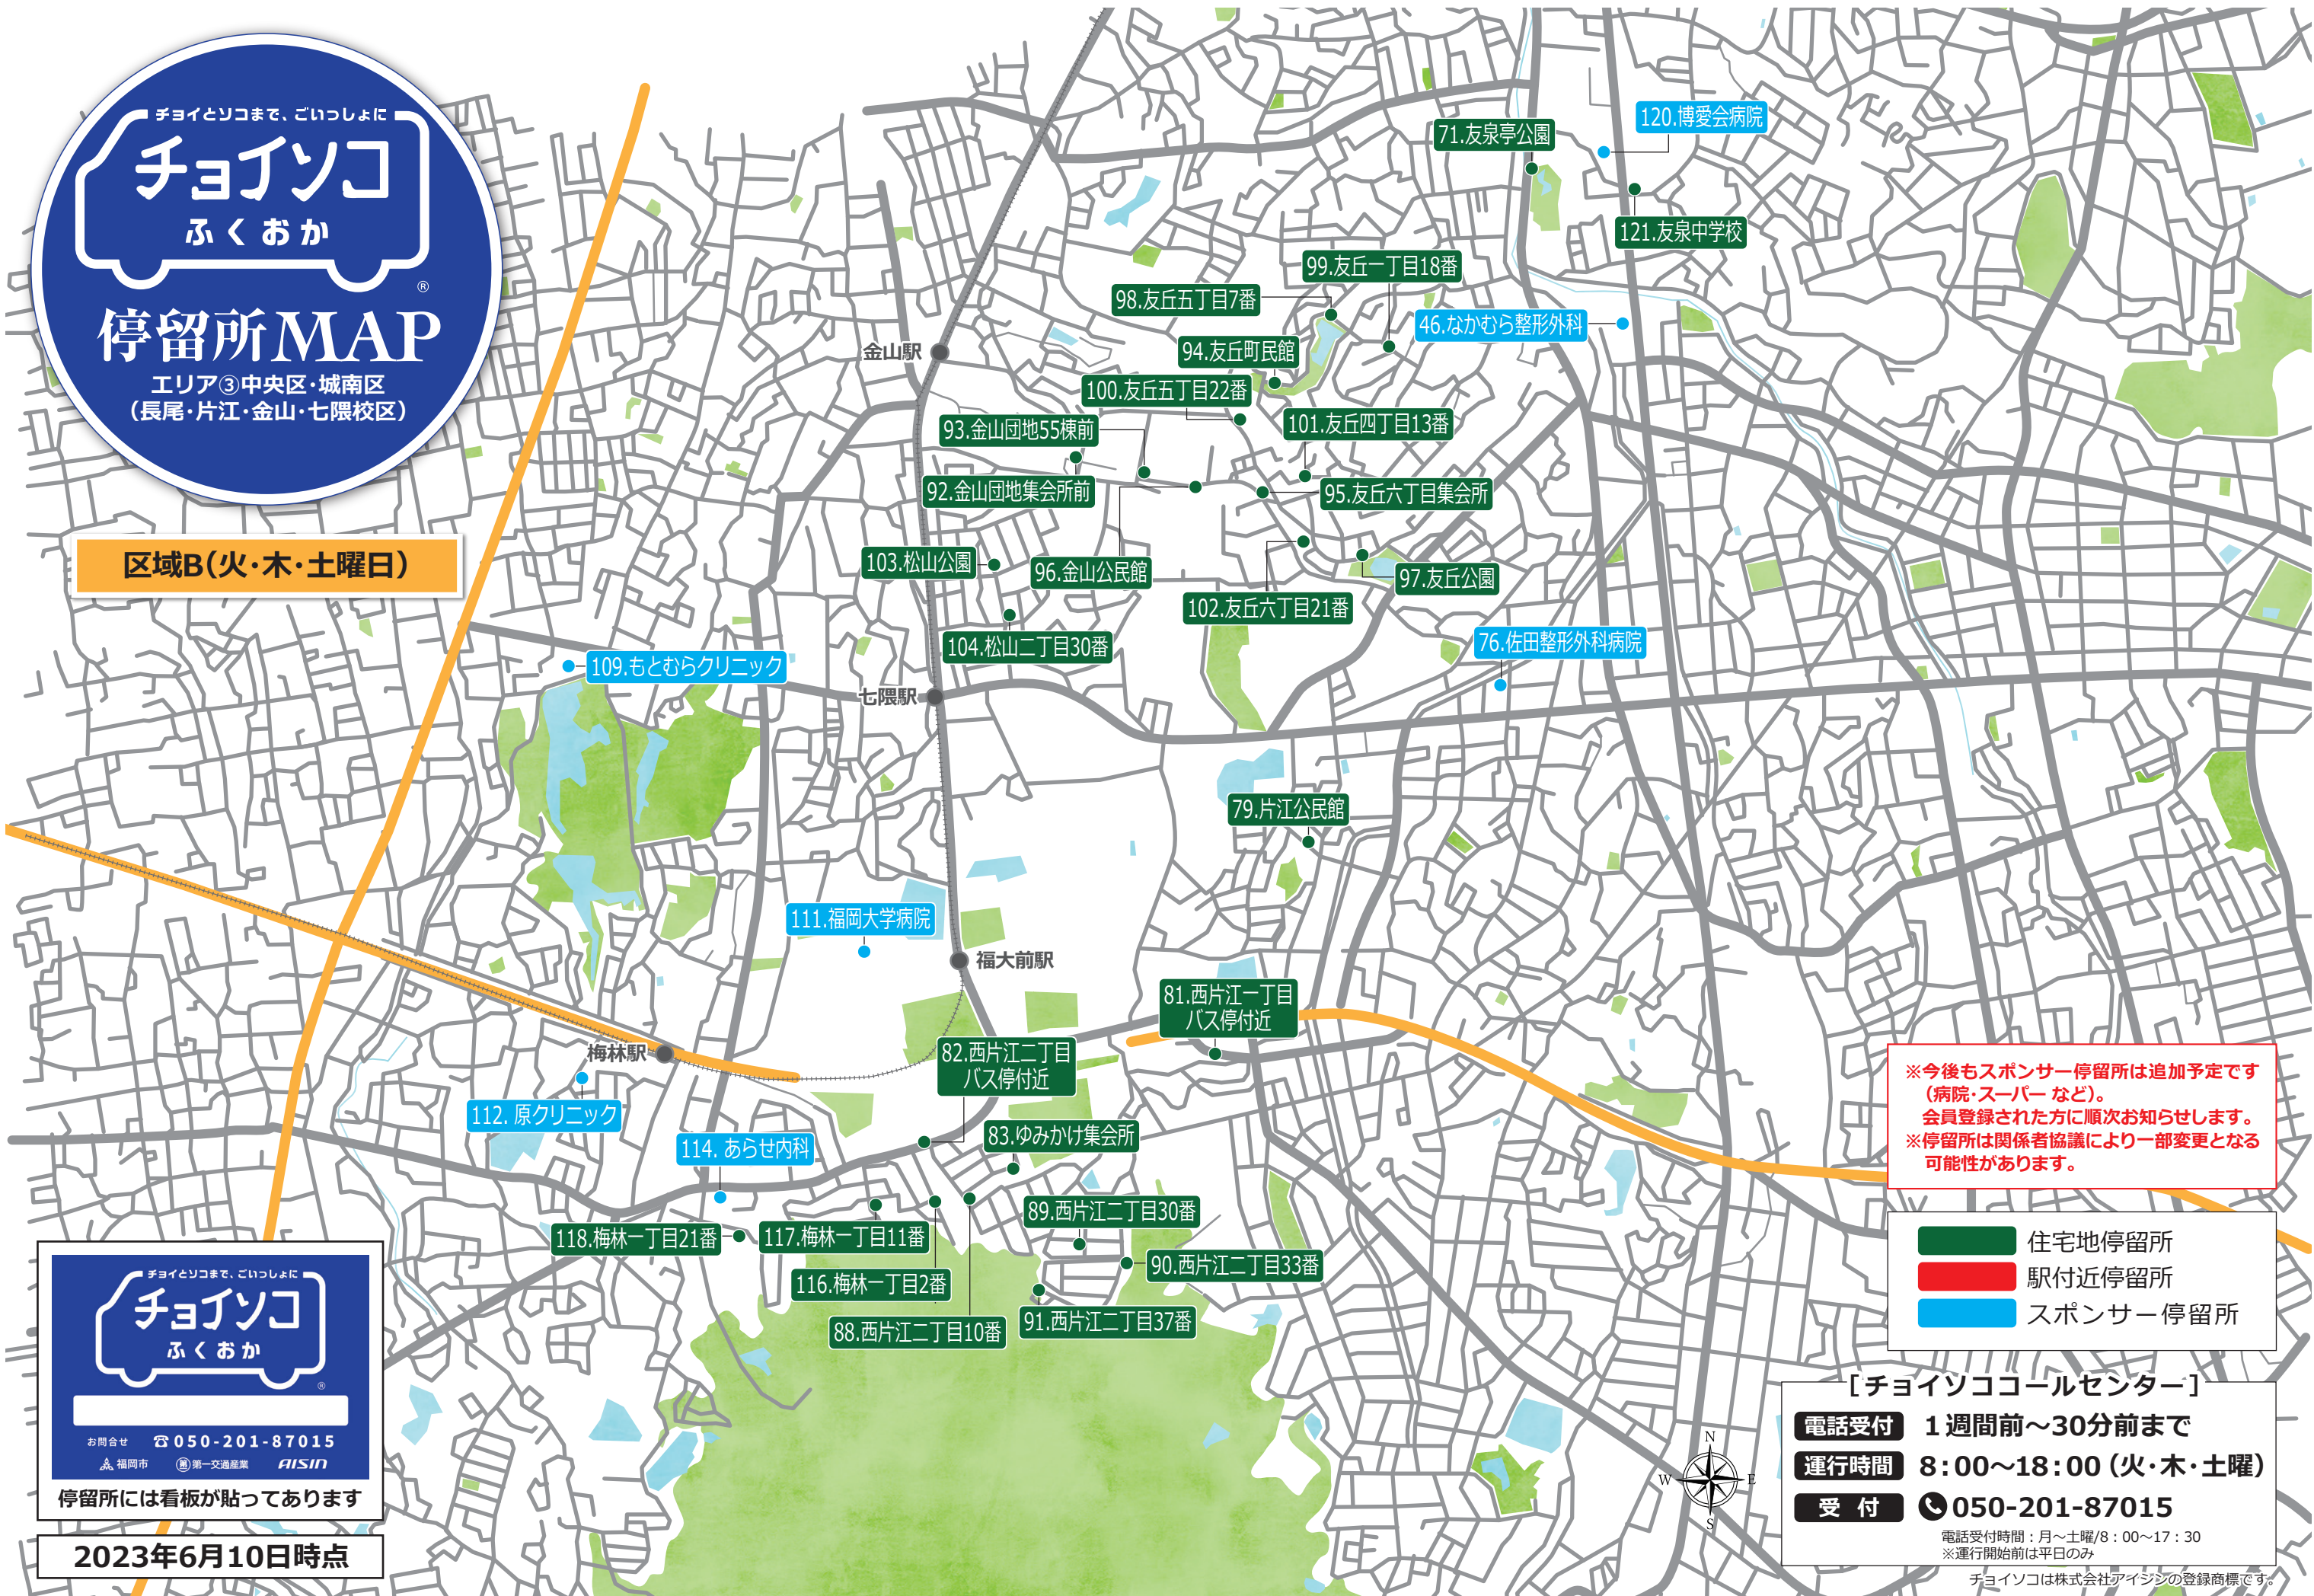

チョイとソコまで、ごいっしょに

チョイソコ

ふくおか

停留所MAP

エリア③中央区・城南区
(長尾・片江・金山・七隈校区)

区域B(火・木・土曜日)

※今後もスポンサー停留所は追加予定です
(病院・スーパーなど)。
会員登録された方に順次お知らせします。
※停留所は関係者協議により一部変更となる
可能性があります。

- 住宅地停留所
- 駅付近停留所
- スポンサー停留所

チョイとソコまで、ごいっしょに

チョイソコ

ふくおか

お問合せ ☎ 050-201-87015

福岡市 第一交通産業 AISIN

停留所には看板が貼ってあります

2023年6月10日時点

[チョイソココールセンター]

電話受付 1週間前～30分前まで

運行時間 8:00～18:00(火・木・土曜)

受付 ☎ 050-201-87015

電話受付時間：月～土曜/8:00～17:30
※運行開始前は平日のみ

チョイソコは株式会社アイジンの登録商標です。